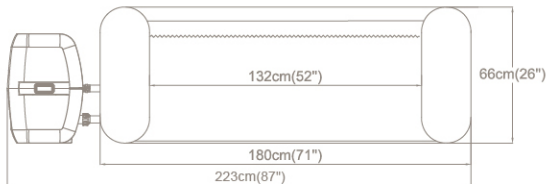

ITEM · ARTICLE · ARTÍCULO · ARTIKEL · ARTIKEL · PRODOTTO · ARTYKUL

60035

← 180 x 66cm - 71" x 26"

LAY-Z-SPA™ HAVANA AIRJET™

⚡ Heating & Filtration: 2050W - Massage: 800W

📦 33,93kg - 74,80lb

**DURAPLUS™
CONSTRUCTION**